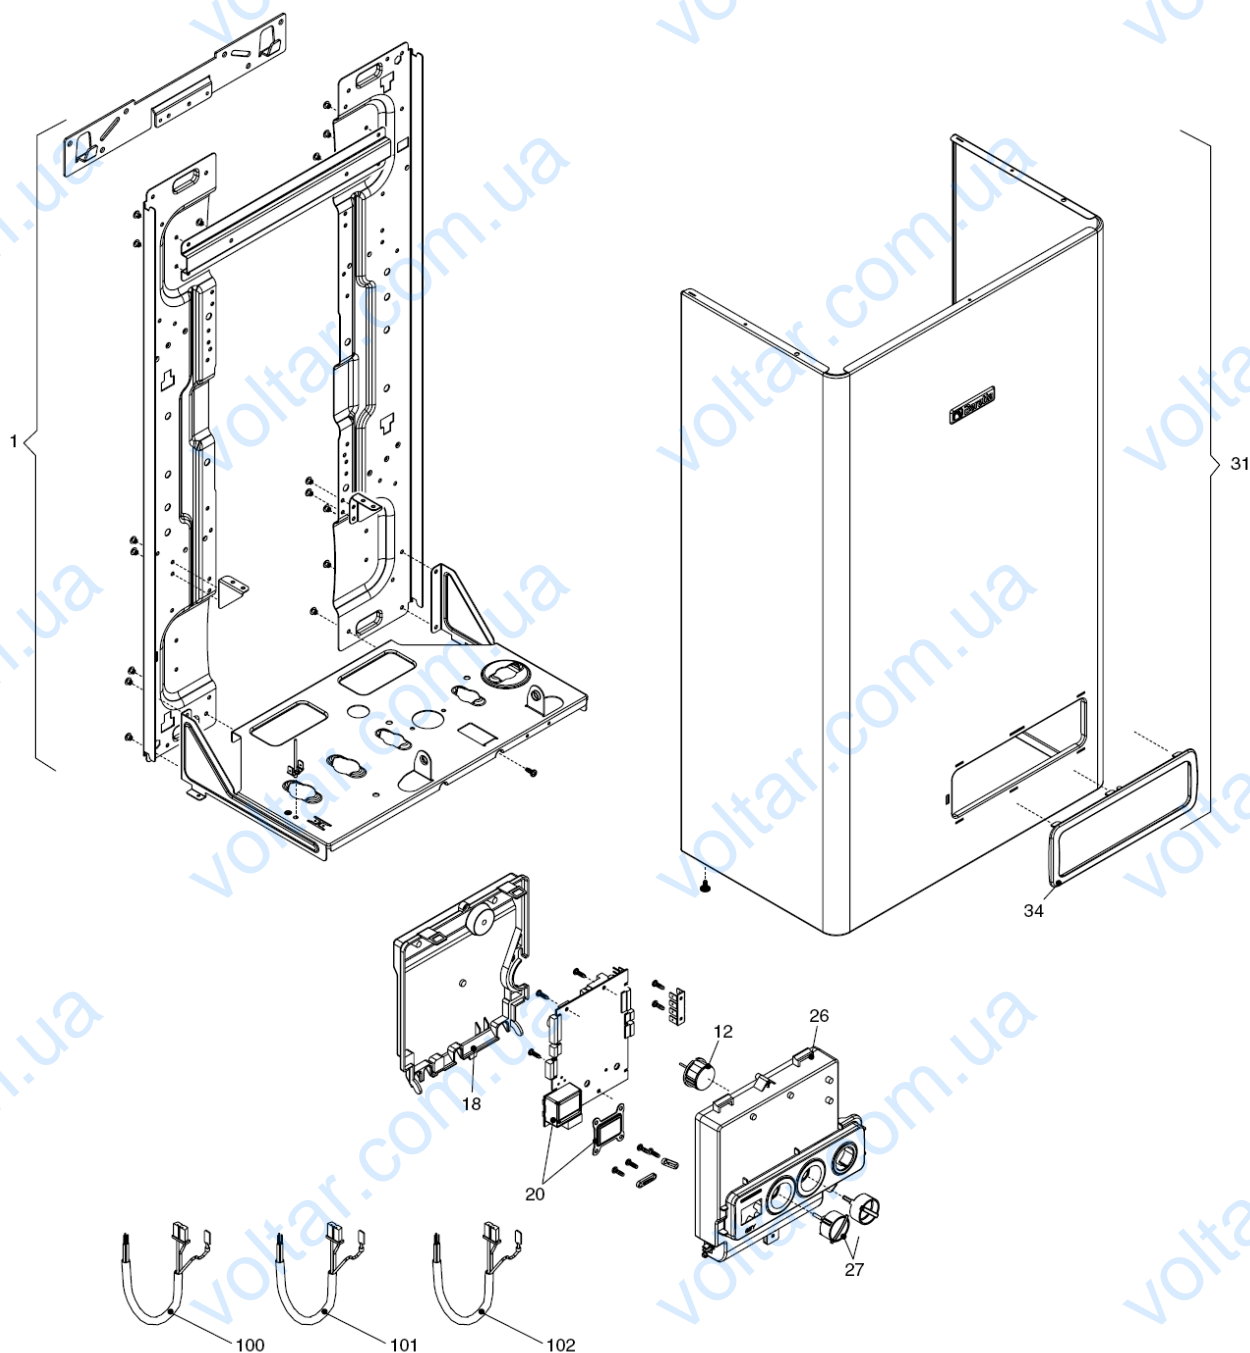

## КОРПУС, ОБЛИЦОВКА, ПАНЕЛЬ УПРАВЛЕНИЯ

**City 24 CSI****КОРПУС, ОБЛИЦОВКА, ПАНЕЛЬ УПРАВЛЕНИЯ**

<b>№</b>	<b>Наименование</b>	<b>Артикул</b>
1	Рама котла	20049618
12	Манометр	20049617
18	Ручка	20049616
20	Электронная плата	20049611
26	Панель управления	20050169
27	Ручка	20028780
31	Облицовка	20049621
34	Ручка	20049610
100	Кабель электропитания	1547
101	Кабель электропитания	20005572
102	Кабель низкого напряжения	20013588