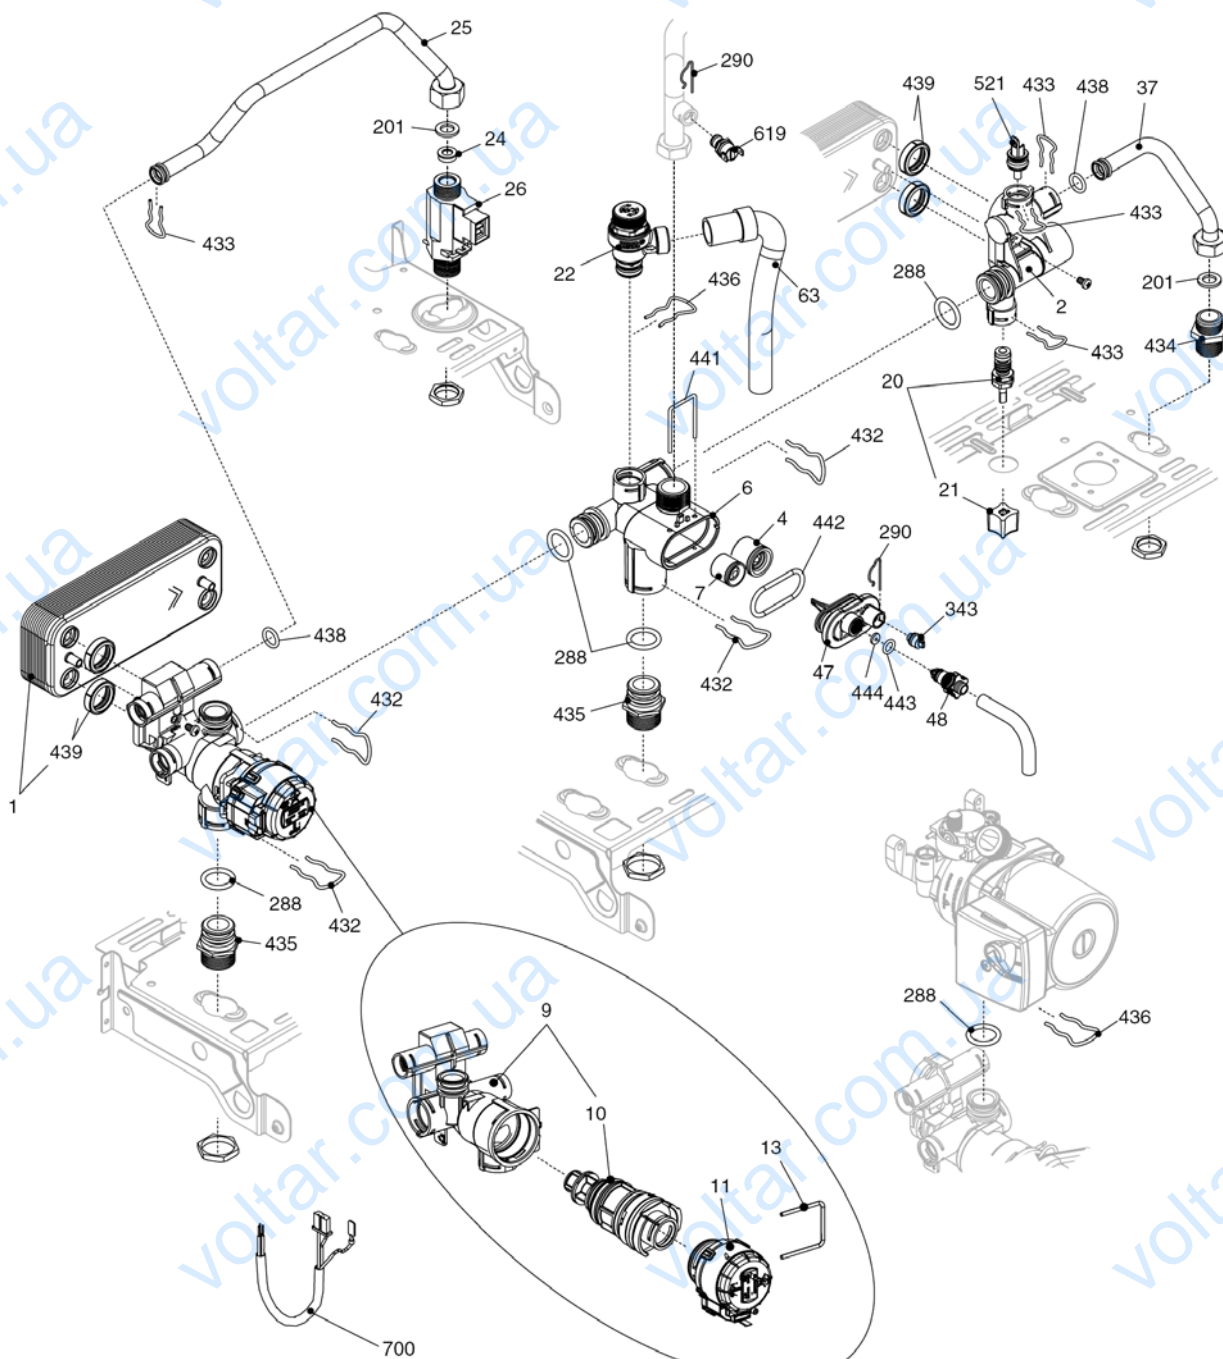

# City 24 CSI

MODEL	PART NUMBER	
	MTN	GPL
City 24 CSI Russia	20048866 (G8W)	-

Cod.E659 Rev.1,0 (05/2012)

## КОРПУС, ОБЛИЦОВКА, ПАНЕЛЬ УПРАВЛЕНИЯ

**City 24 CSI****КОРПУС, ОБЛИЦОВКА, ПАНЕЛЬ УПРАВЛЕНИЯ**

<b>№</b>	<b>Наименование</b>	<b>Артикул</b>
1	Рама котла	20049618
12	Манометр	20049617
18	Ручка	20049616
20	Электронная плата	20049611
26	Панель управления	20050169
27	Ручка	20028780
31	Облицовка	20049621
34	Ручка	20049610
100	Кабель электропитания	1547
101	Кабель электропитания	20005572
102	Кабель низкого напряжения	20013588

## ГИДРАВЛИЧЕСКАЯ ГРУППА 1

№	Наименование	Артикул
1	Теплообменник ГВС	8036
2	Муфта	10026151
4	Обратный клапан	10025056
6	Узел байпаса	10024641
7	Клапан байпаса	2047
9	Трехходовой клапан в сборе	20021496
10	Трехходовой клапан	20043594
11	Сервопривод	20017594
13	Клипсы	20017598
20	Кран подпитки	10025060
21	Ручка крана подпитки	20035648
22	Сбросной клапан	20043820
24	Ограничитель протока	10024987
25	Патрубок	20011423
26	Датчик протока	10022348
37	Трубка	10025840
47	Крышка узла байпаса	10024643
48	Заглушка	10024646
63	Трубка	10025058
201	Прокладка	5026
288	Сальник	6898
290	Пружинная скоба	2165
343	Заглушка	2216
432	Пружинная скоба	10024958
433	Пружинная скоба	10024986
434	Муфта	10024985
435	Муфта	10025059
436	Пружинная скоба	10025062
438	Сальник	10024988
439	Прокладка	10025067
441	Пружинная скоба	10025063
442	Прокладка	10025065
443	Прокладка	10025064
444	Прокладка	10025066
521	Датчик NTC	10027351
619	Реле давления	20003181
700	Кабель сервопривода	20017596