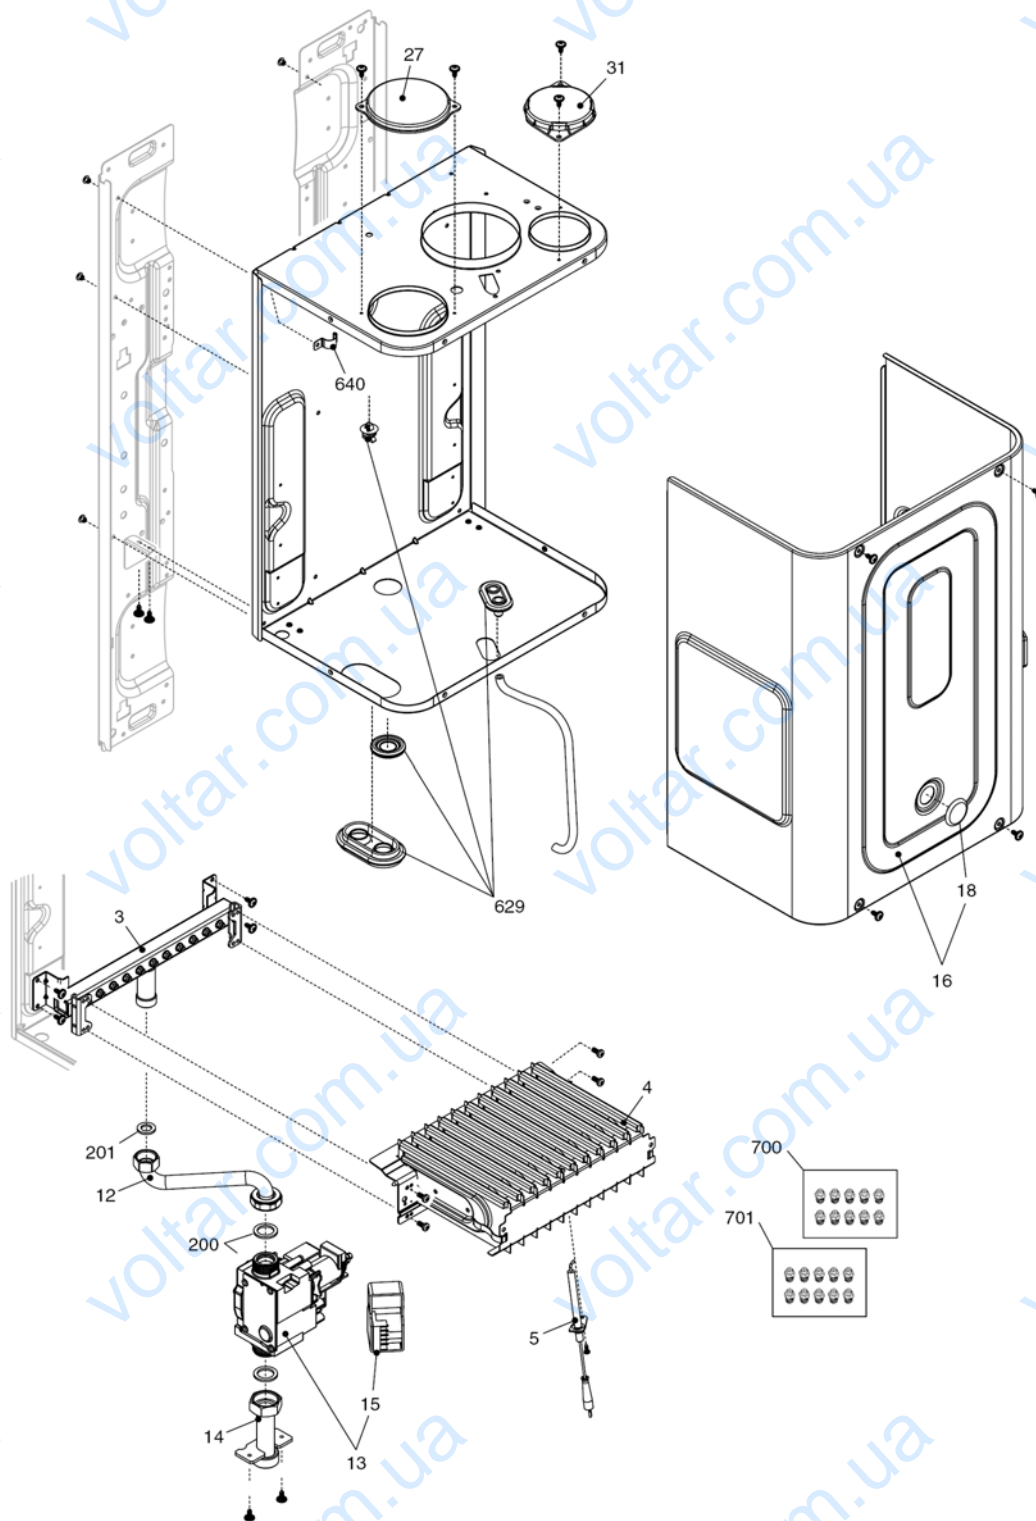

City 24 CSI

ТОПОЧНАЯ ГРУППА I

City 24 CSI

ТОПОЧНАЯ ГРУППА I

№	Наименование	Артикул
3	Газовый коллектор	20005584
4	Горелка	20005551
5	Электрод розжига	20049613
12	Газовый патрубок	20011422
13	Газовая арматура	20007784
14	Газовый патрубок	20005553
15	Блок соленоидов	20040675
16	Крышка воздушной камеры	20005594
18	Стекло	20005550
27	Крышка	20005586
31	Крышка	20049606
200	Прокладка	5023
201	Прокладка	5026
629	Комплект силиконовых заглушек	20005595
640	Хомут	20011042
700	Комплект перевода на природный газ	01005225
701	Комплект перевода на сжиженный газ	01005500