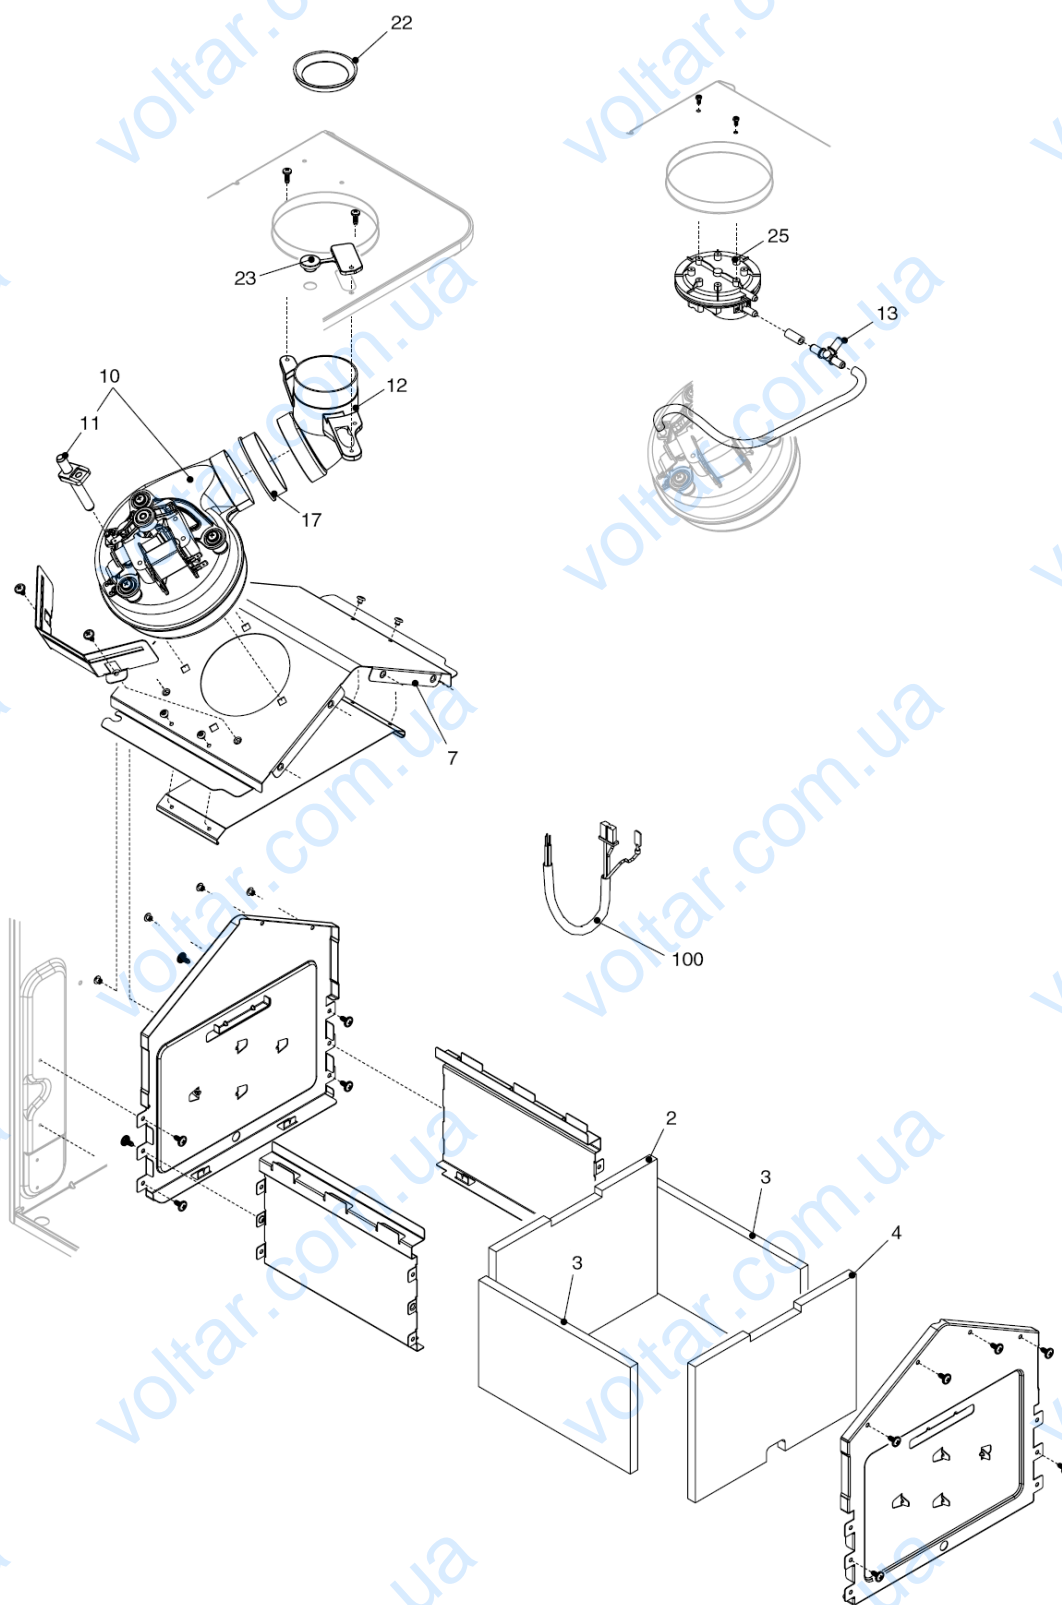

City 24 CSI

ТОПОЧНАЯ ГРУППА 2

№	Наименование	Артикул
2	Теплоизоляция задняя	20005561
3	Теплоизоляция боковая	20005562
4	Теплоизоляция передняя	20005560
7	Крышка камеры сгорания	20005596
10	Вентилятор	20026724
11	Трубка пито	20021548
12	Отвод	20011048
13	Тройник	20025687
17	Прокладка	20005552
22	Дроссельная шайба	10027845
22	Фланец	10021730
23	Заглушка	20005549
25	Прессостат	10023908
100	Кабель камеры сгорания	20021032