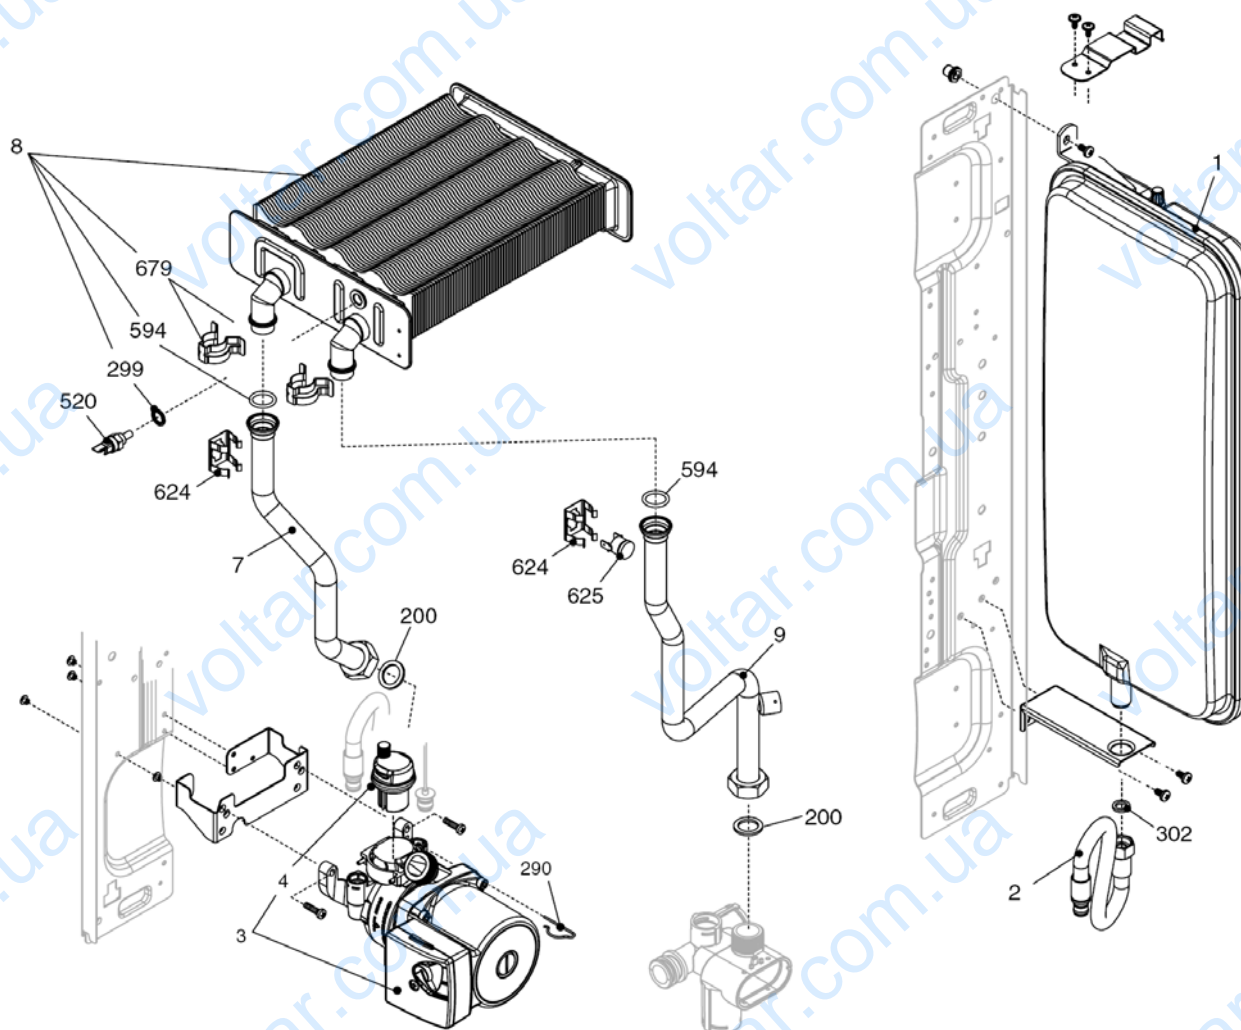

City 24 CSI

ГИДРАВЛИЧЕСКАЯ ГРУППА 2

№	Наименование	Артикул
1	Расширительный бак	20029826
2	Гибкий патрубок	10028603
3	Циркуляционный насос	10027571
4	Воздухоотводчик	10025485
7	Патрубок	20011421
8	Теплообменник	20052578
9	Патрубок	20011420
200	Прокладка	5023
290	Пружинная скоба	2165
299	Прокладка	10022726
302	Прокладка	5025
520	Датчик NTC	10027352
594	Сальник	20000131
624	Пружинная скоба	5472
625	Аварийный термостат	20005585
679	Клипсы	20024086