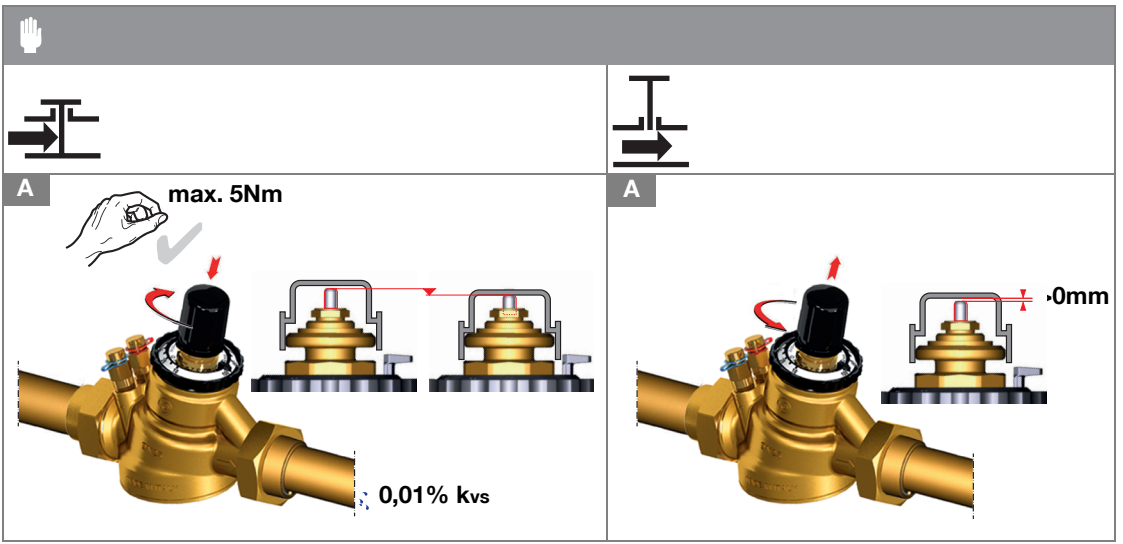

Braukmann V5006TY ... (DN20...DN32) Kombi-QM

<p>pH 8...9.5 -10...120°C (14...248°F) $p_{max} = 25\text{bar}$ (363psi) $\Delta p_{max} = 400\text{kPa}$</p>	V5006TY10202200	220...2200 l/h	
	V5006TY10202700	270...2700 l/h	
	V5006TY10252200	220...2200 l/h	
	V5006TY10252700	270...2700 l/h	
	V5006TY10322700	270...2700 l/h	
	V5006TY10323000	300...3000 l/h	

	$Q_{min}...Q_{max}$ [l/h]	10%	20%	30%	40%	50%	60%	70%	80%	90%	100%
		V5006TY10202200	220...2200	220	440	660	880	1100	1320	1540	1760
V5006TY10202700	270...2700	270	540	810	1080	1350	1620	1890	2160	2430	2700
V5006TY10252200	220...2200	220	440	660	880	1100	1320	1540	1760	1980	2200
V5006TY10252700	270...2700	270	540	810	1080	1350	1620	1890	2160	2430	2700
V5006TY10322700	270...2700	270	540	810	1080	1350	1620	1890	2160	2430	2700
V5006TY10323000	300...3000	300	600	900	1200	1500	1800	2100	2400	2700	3000