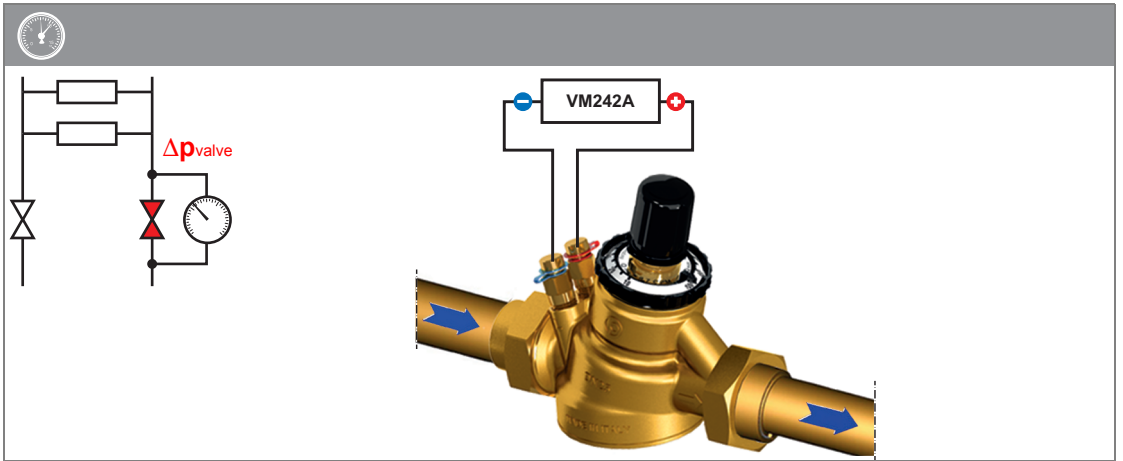

Braukmann V5006TY ... (DN20...DN32) Kombi-QM

<p>pH 8...9.5 -10...120°C (14...248°F) $p_{max} = 25\text{bar}$ (363psi) $\Delta p_{max} = 400\text{kPa}$</p>	V5006TY10202200	220...2200 l/h	
	V5006TY10202700	270...2700 l/h	
	V5006TY10252200	220...2200 l/h	
	V5006TY10252700	270...2700 l/h	
	V5006TY10322700	270...2700 l/h	
	V5006TY10323000	300...3000 l/h	

	$Q_{min}...Q_{max}$ [l/h]	10%	20%	30%	40%	50%	60%	70%	80%	90%	100%
		V5006TY10202200	220...2200	220	440	660	880	1100	1320	1540	1760
V5006TY10202700	270...2700	270	540	810	1080	1350	1620	1890	2160	2430	2700
V5006TY10252200	220...2200	220	440	660	880	1100	1320	1540	1760	1980	2200
V5006TY10252700	270...2700	270	540	810	1080	1350	1620	1890	2160	2430	2700
V5006TY10322700	270...2700	270	540	810	1080	1350	1620	1890	2160	2430	2700
V5006TY10323000	300...3000	300	600	900	1200	1500	1800	2100	2400	2700	3000