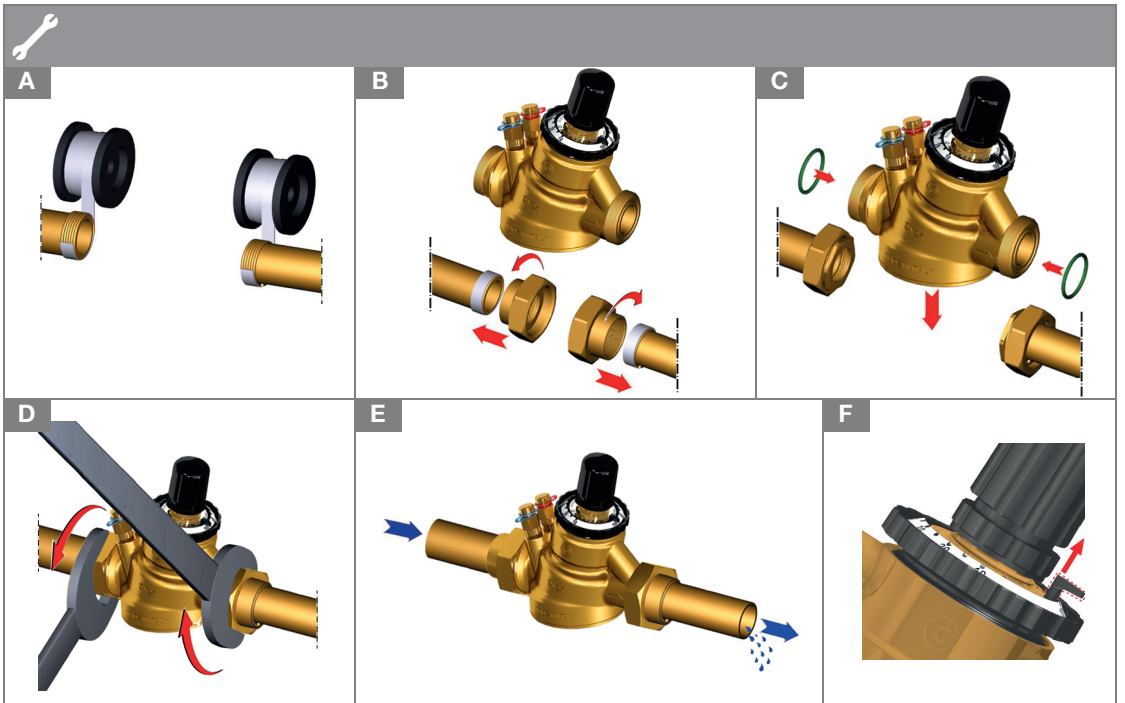

Braukmann V5006TY ... (DN20...DN32) Kombi-QM

<p>pH 8...9.5 -10...120°C (14...248°F) $p_{max} = 25\text{bar}$ (363psi) $\Delta p_{max} = 400\text{kPa}$</p>	V5006TY10202200	220...2200 l/h	
	V5006TY10202700	270...2700 l/h	
	V5006TY10252200	220...2200 l/h	
	V5006TY10252700	270...2700 l/h	
	V5006TY10322700	270...2700 l/h	
	V5006TY10323000	300...3000 l/h	

	$Q_{min}...Q_{max}$ [l/h]	10%	20%	30%	40%	50%	60%	70%	80%	90%	100%
		V5006TY10202200	220...2200	220	440	660	880	1100	1320	1540	1760
V5006TY10202700	270...2700	270	540	810	1080	1350	1620	1890	2160	2430	2700
V5006TY10252200	220...2200	220	440	660	880	1100	1320	1540	1760	1980	2200
V5006TY10252700	270...2700	270	540	810	1080	1350	1620	1890	2160	2430	2700
V5006TY10322700	270...2700	270	540	810	1080	1350	1620	1890	2160	2430	2700
V5006TY10323000	300...3000	300	600	900	1200	1500	1800	2100	2400	2700	3000