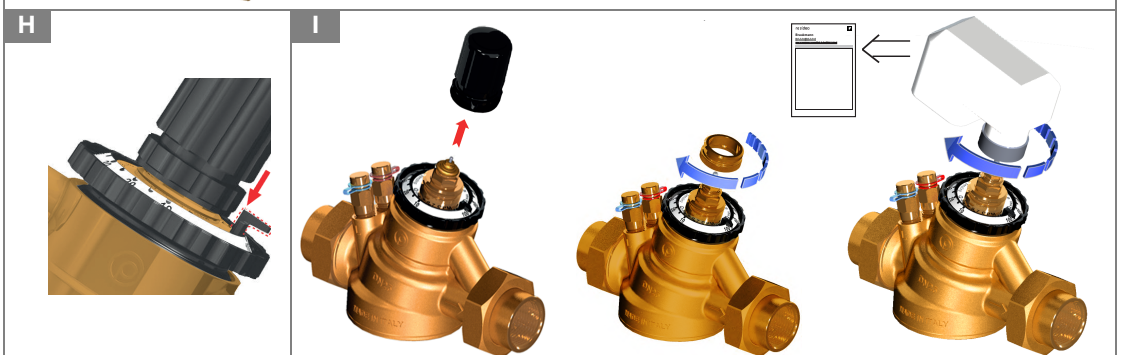

Braukmann V5006TY ... (DN20...DN32) Kombi-QM

<p>pH 8...9.5 -10...120°C (14...248°F) $p_{max} = 25\text{bar}$ (363psi) $\Delta p_{max} = 400\text{kPa}$</p>	V5006TY10202200	220...2200 l/h	
	V5006TY10202700	270...2700 l/h	
	V5006TY10252200	220...2200 l/h	
	V5006TY10252700	270...2700 l/h	
	V5006TY10322700	270...2700 l/h	
	V5006TY10323000	300...3000 l/h	

	$Q_{min}...Q_{max}$ [l/h]	10%	20%	30%	40%	50%	60%	70%	80%	90%	100%
		V5006TY10202200	220...2200	220	440	660	880	1100	1320	1540	1760
V5006TY10202700	270...2700	270	540	810	1080	1350	1620	1890	2160	2430	2700
V5006TY10252200	220...2200	220	440	660	880	1100	1320	1540	1760	1980	2200
V5006TY10252700	270...2700	270	540	810	1080	1350	1620	1890	2160	2430	2700
V5006TY10322700	270...2700	270	540	810	1080	1350	1620	1890	2160	2430	2700
V5006TY10323000	300...3000	300	600	900	1200	1500	1800	2100	2400	2700	3000